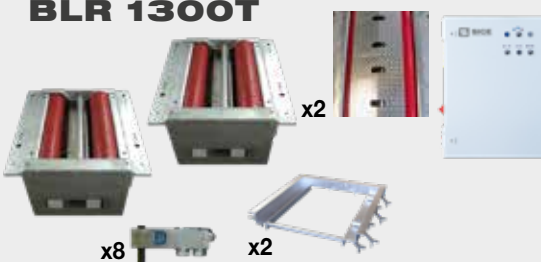

BLR 1300T

Twin Set Rouleaux
Voie: 800-2.800 mm
Diamètre rouleau: 205 mm
Vitesse de test: 2,6 Km/h
Puissance de freinage: 32 kN
Moteurs: 2 x 7,5 kW
Charge à l'essieu testable: 12 t
Tension: 3Ph/400V/50Hz
Rouleaux: sablé