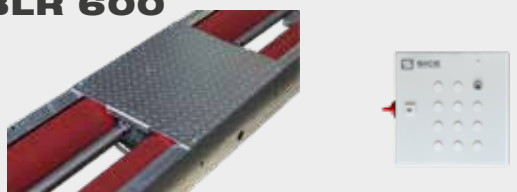

BLR 600

Voie: 800-2.800 mm
Diamètre rouleau: 205 mm
Vitesse de test: 5 Km/h
Puissance de freinage: 6 kN
Moteurs: 2 x 4 kW
Charge à l'essieu testable: 2,6 t
Tension: 3Ph/400V/50Hz
Rouleaux: sablé