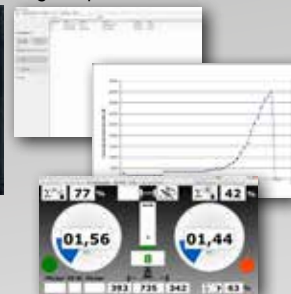

BUSINESSLine est la nouvelle gamme de freinomètres Sice en mesure de répondre aux besoins des professionnels de l'automobile : des ateliers de contrôle indépendants aux centres d'essai spécialisés, pour véhicules légers et lourds.

BUSINESSLine se caractérise par un design compact des bancs à rouleaux qui répond aux différents critères d'aménagement des ateliers modernes, en combinant une technologie avancée (fonctionnement manuel/automatique, monitoring du démarrage, arrêt du glissement, arrêt après avoir quitté le banc d'essai) et des solutions intelligentes (pointeur d'affichage ou interface logicielle sur PC).

BLR 300

Voie: 820-2.160 mm
Diamètre rouleau: 167 mm
Vitesse de test: 2,6 Km/h
Puissance de freinage: 6 kN
Moteurs: 2 x 2,4 kW
Charge à l'essieu testable: 2,6 t
Tension: 3Ph/400V/50Hz
Rouleaux: surface soudée

BLR 350

Voie: 800-2.200 mm
Diamètre rouleau: 205 mm
Vitesse de test: 5 Km/h
Puissance de freinage: 4,5 kN
Moteurs: 2 x 3 kW
Charge à l'essieu testable: 2 t
Tension: 3Ph/400V/50Hz
Rouleaux: sablé

BLR 600

Voie: 800-2.800 mm
Diamètre rouleau: 205 mm
Vitesse de test: 5 Km/h
Puissance de freinage: 6 kN
Moteurs: 2 x 4 kW
Charge à l'essieu testable: 2,6 t
Tension: 3Ph/400V/50Hz
Rouleaux: sablé

Caractéristiques - Accessoires

Pointeur d'affichage

Logiciel pour PC

Convertisseur USB

Télécommande IR

Rouleaux sablés

Rouleaux soudés

FREINOMÈTRE À ROULEAUX pour Camion

BLR 1300

Voie: 800-2.800 mm
Diamètre rouleau: 205 mm
Vitesse de test: 2,6 Km/h
Puissance de freinage: 32 kN
Moteurs: 2 x 7,5 kW
Charge à l'essieu testable: 12 t
Tension: 3Ph/400V/50Hz
Rouleaux: sablé

BLR 1300T