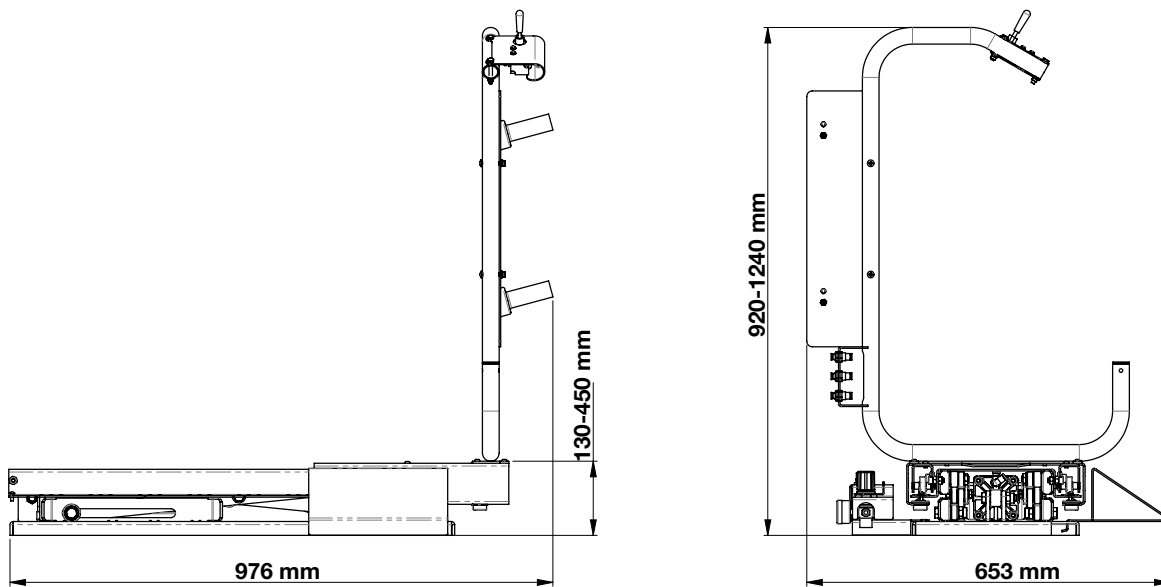

FR → Données techniques DE → Technische Daten

Portée	Tragfähigkeit	80 kg (175 lbs)
Hauteur de levage	Hubhöhe	450 mm (17,7")
Hauteur minimale	Mindesthöhe	130 mm (5,1")
Largeur max. roue	Maximale Radbreite	16"
Pression de travail	Arbeitsdruck	6 ÷ 8 bar (87 ÷ 116 psi)
Pression d'air d'alimentation	Luftversorgungsdruck	10 bar (145 psi)
Poids net	Reingewicht	45 kg (99 lbs)

UNIVERSEL - UNIVERSAL

Applicable à toutes les équilibreuses SICE - An jede Auswuchtmaschine von SICE anwendbar

DIMENSIONS HORS-TOUT | ABMESSUNGEN

PROTÉGEZ LA SANTÉ ET LA SÉCURITÉ DANS LES LIEUX DE TRAVAIL - Conformément aux normes en vigueur en matière de sécurité dans les lieux de travail (D.lég. 81/2008 - ISO 11228) le soulèvement de charges dépassant un poids défini n'est pas admis. En cas de soulèvement fréquent de roues, la valeur **MAXIMALE ADMISE EST DE 20 KG** ! L'âge de l'opérateur et la position de la charge peuvent aussi comporter une valeur inférieure.