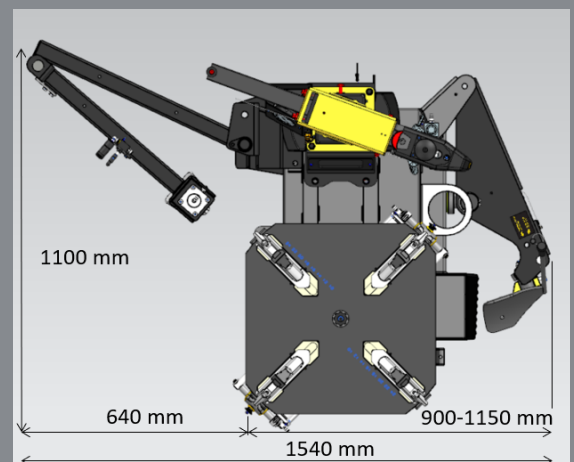

S 44 M

Para Servicio Móvil

S 44 M + BPL (opcional)

Nueva desmontadora de neumáticos 24" de 12 V diseñada específicamente para el Servicio Móvil.

ACCESORIOS DE SERIE

ACCESORIOS RECOMENDADOS

Para los demás accesorios, consultar el catálogo específico

DATOS TÉCNICOS

Capacidad de bloqueo externo	10" ÷ 24"
Capacidad de bloqueo interno	13" ÷ 26"
Máx. diámetro de la rueda	1035 mm
Altura respecto del suelo	690 mm
Anchura máxima neumático	385 mm (15")
Apertura paleta destalonador	3" / 15" (385 mm)
Par de rotación autocentrante	1000 Nm
Número de posiciones paleta destalonador	2
Cilindro destalonador de doble efecto	✓
Fuerza de rotura del talón en el neumático	15,5kN
Velocidad de rotación versión DV	8 Rpm
Pedal extraíble	✓
Peso sin embalaje	290 kg
Versión para servicio móvil	✓
Presión de servicio	8 ÷ 10 bar
Alimentación	12V

DIMENSIONES

ALTURA MÁXIMA = 2020 mm

Las fotografías, las características y los datos técnicos no son vinculantes, pueden sufrir modificaciones sin previo aviso.