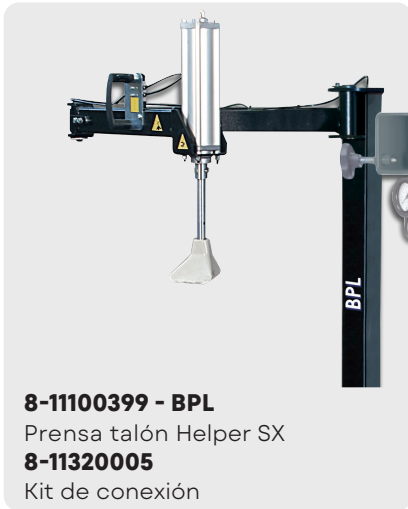

S 44 M

Para Servicio Móvil

S 44 M + BPL (opcional)

Nueva desmontadora de neumáticos 24" de 12 V diseñada específicamente para el Servicio Móvil.

ACCESORIOS DE SERIE

ACCESORIOS RECOMENDADOS

Para los demás accesorios, consultar el catálogo específico

DATOS TÉCNICOS

Capacidad de bloqueo externo	10" ÷ 24"
Capacidad de bloqueo interno	13" ÷ 26"
Máx. diámetro de la rueda	1035 mm
Altura respecto del suelo	690 mm
Anchura máxima neumático	385 mm (15")
Apertura paleta destalonador	3" / 15" (385 mm)
Par de rotación autocentrante	1000 Nm
Número de posiciones paleta destalonador	2
Cilindro destalonador de doble efecto	✓
Fuerza de rotura del talón en el neumático	15,5kN
Velocidad de rotación versión DV	8 Rpm
Pedal extraíble	✓
Peso sin embalaje	290 kg
Versión para servicio móvil	✓
Presión de servicio	8 ÷ 10 bar
Alimentación	12V

DIMENSIONES

ALTURA MÁXIMA = 2020 mm

Las fotografías, las características y los datos técnicos no son vinculantes, pueden sufrir modificaciones sin previo aviso.